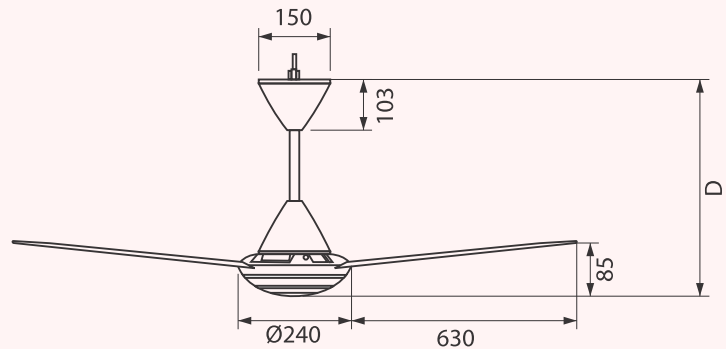

Đặc điểm

Trọng Lượng: **6.3 kg**
Lưu lượng gió: **215 m³/phút**
Tốc độ gió : **150 (m/min)**
Công suất: **66-71W**
R.P.M: **94 - 225**

Màu sắc

Trắng

Kích thước lắp đặt

Mã hàng/ Đơn giá

Mã số	F-60MZ2-MS	F-60MZ2-M	F-60MZ2	F-60MZ2-L
Chiều dài ti quạt	225	295	455	595
D	405	637	485	773